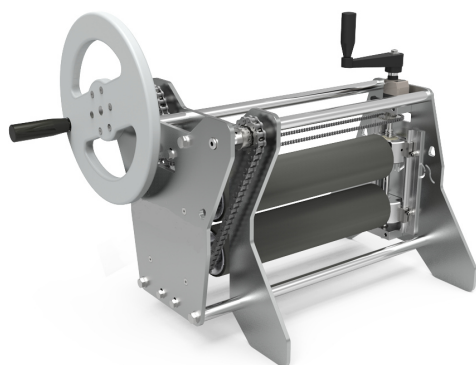

Rapid-Roller kompakt

Made for rapid working

RAPID-ROLLER kompakt

Am Schomm 9
41199 Mönchengladbach
Fon: +49 2166 62194-0
Fax: +49 2166 62194-20
info@pmtonline.de
www.no-dig.de

Einwalkanlage bis DN 200

Produktbeschreibung:

- kompakte Ausführung, mit gummierten Rollen
- durch die kompakten Maße auch an schwer zugänglichen Stellen einsetzbar
- mit Hilfe eines Zählwerkes kann der eingestellte Spalt leicht abgelesen werden
- Rollenbreite: 38,5 cm
- Maße: Breite 50,7 cm, Höhe 52,3 cm, Länge 67,8 cm
- Gewicht: nur 22 kg