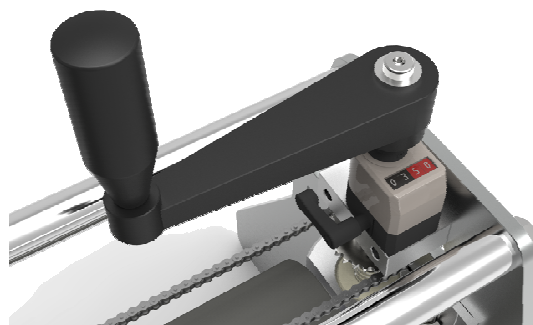

Rapid-Roller kompakt

Made for rapid working

RAPID-ROLLER kompakt

Am Schomm 9
41199 Mönchengladbach
Fon: +49 2166 62194-0
Fax: +49 2166 62194-20
info@pmtonline.de
www.no-dig.de

Einwalkanlage bis DN 200

Produktbeschreibung:

- kompakte Ausführung, mit gummierten Rollen
- durch die kompakten Maße auch an schwer zugänglichen Stellen einsetzbar
- mit Hilfe eines Zählwerkes kann der eingestellte Spalt leicht abgelesen werden
- Rollenbreite: 38,5 cm
- Maße: Breite 50,7 cm, Höhe 52,3 cm, Länge 67,8 cm
- Gewicht: nur 22 kg